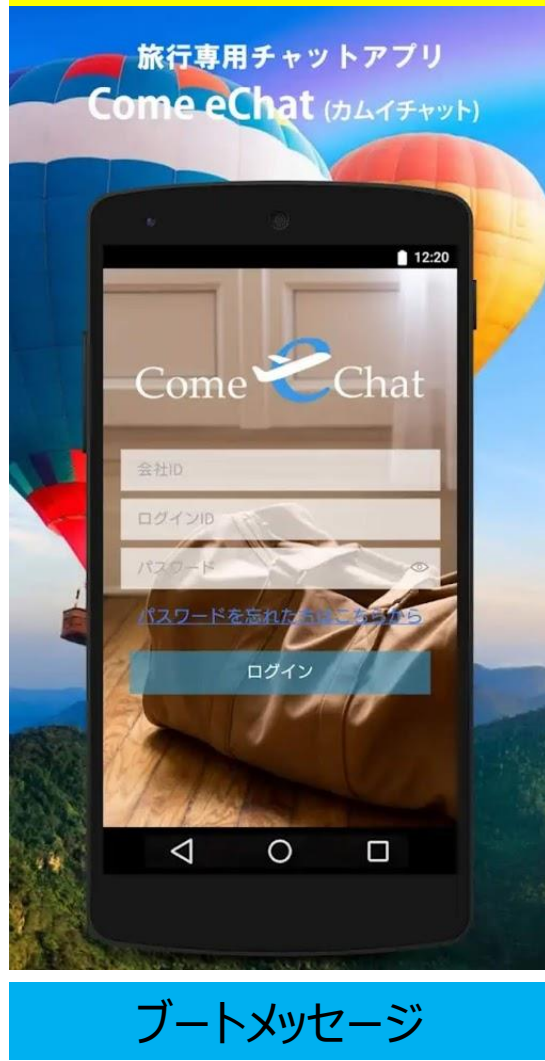

ログイン画面

ブートメッセージ

コミュニケーション機能

お知らせ

地図ナビゲーション

広告表示

チャット & 音声電話

旅のしおり